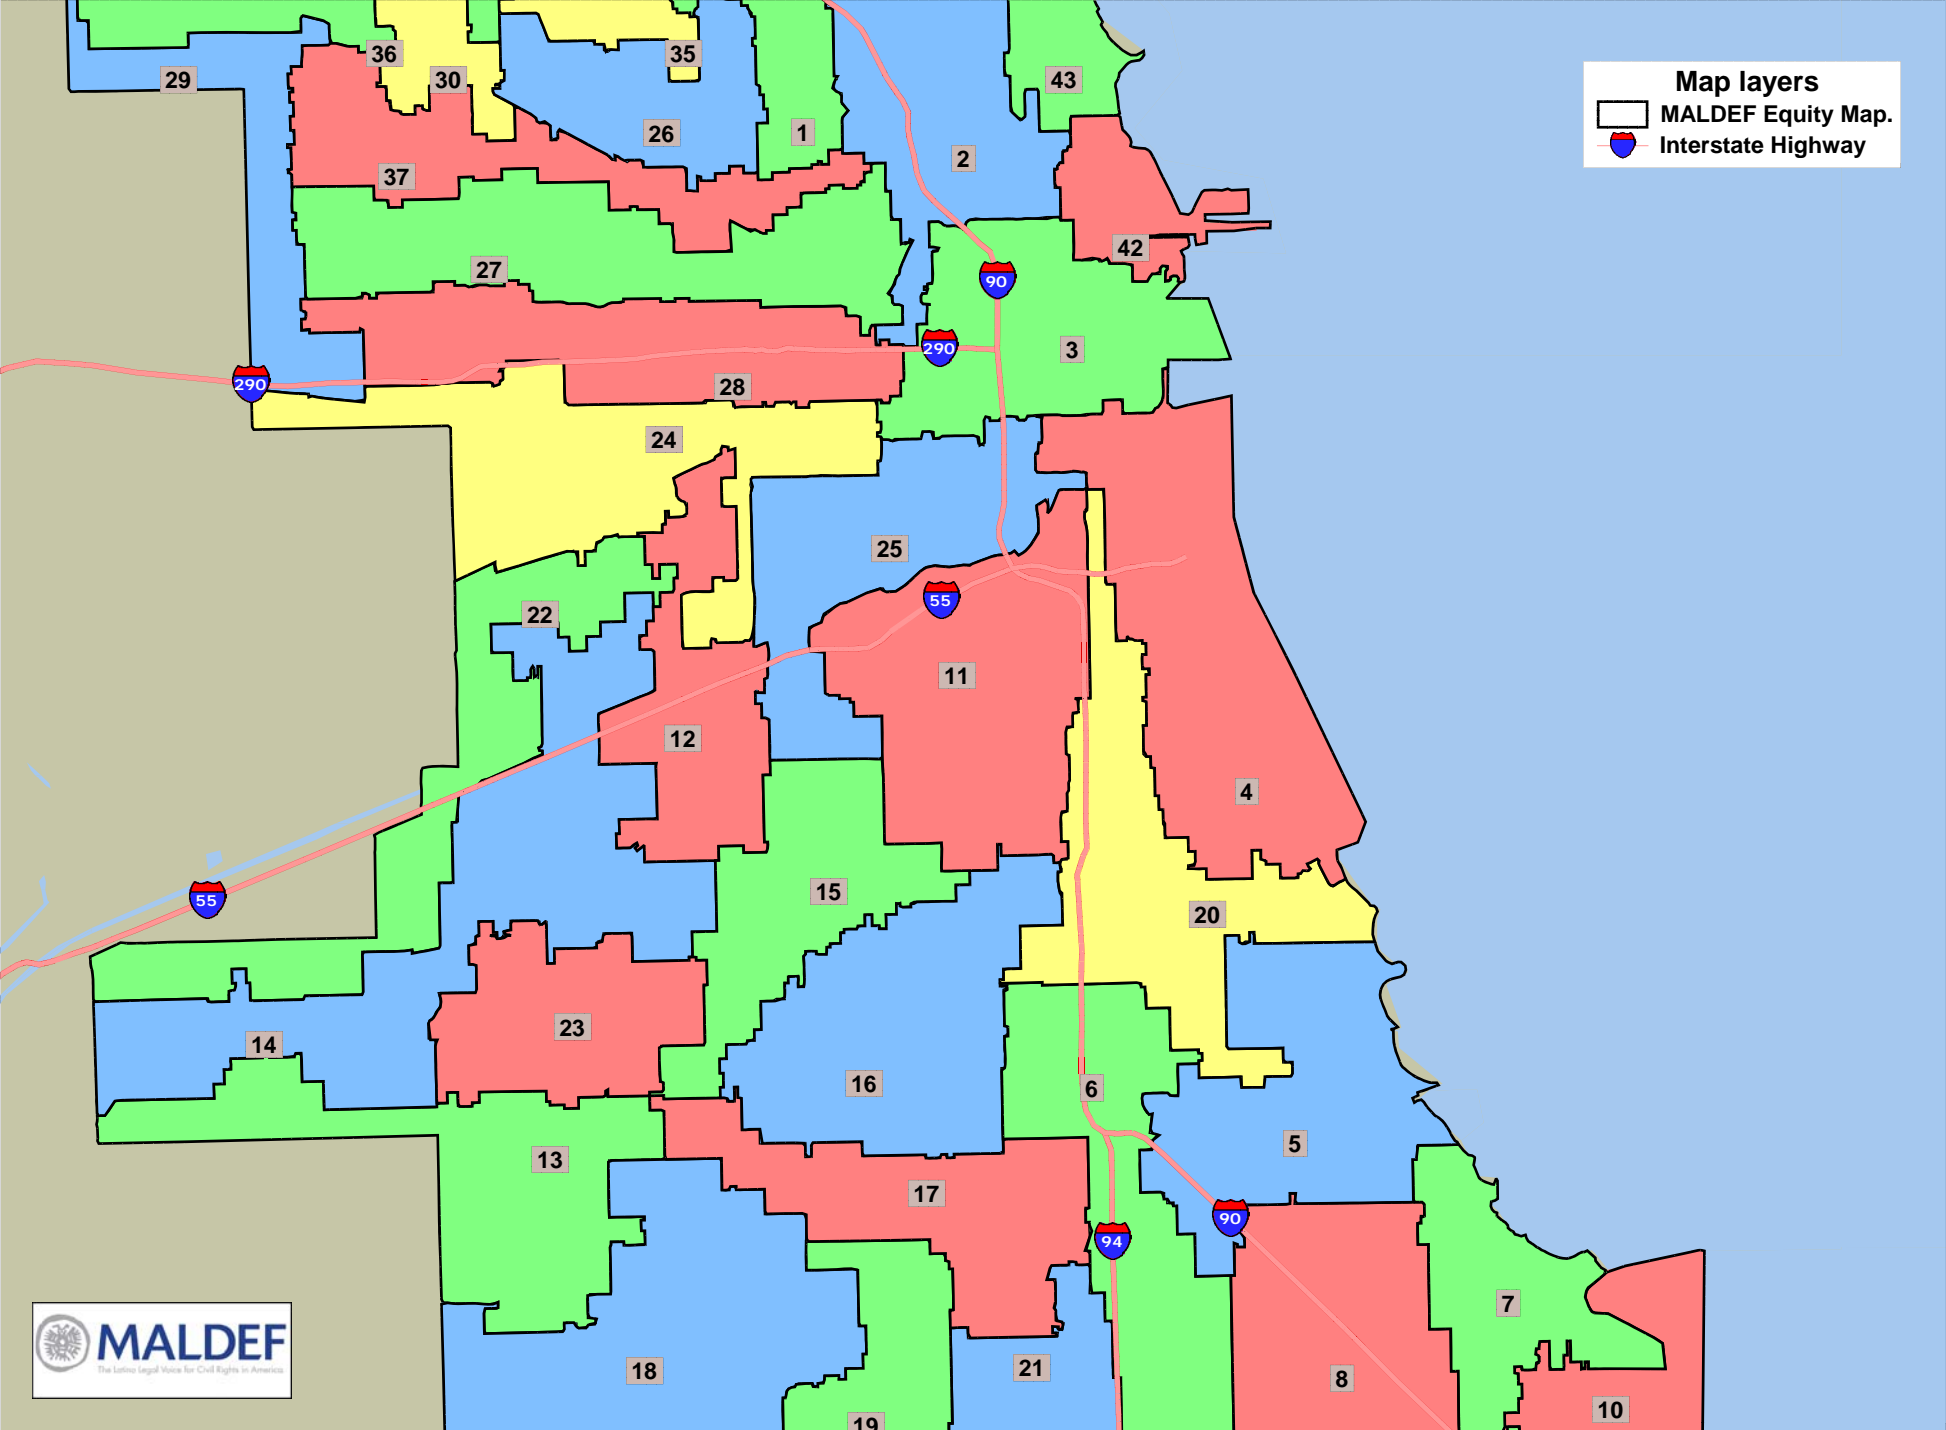

# Chicago IL - MALDEF Equity Map

# Chicago IL - MALDEF Equity Map - North Chicago

# Chicago IL - MALDEF Equity Map - Central Chicago

# Chicago IL - MALDEF Equity Map - Far South Side