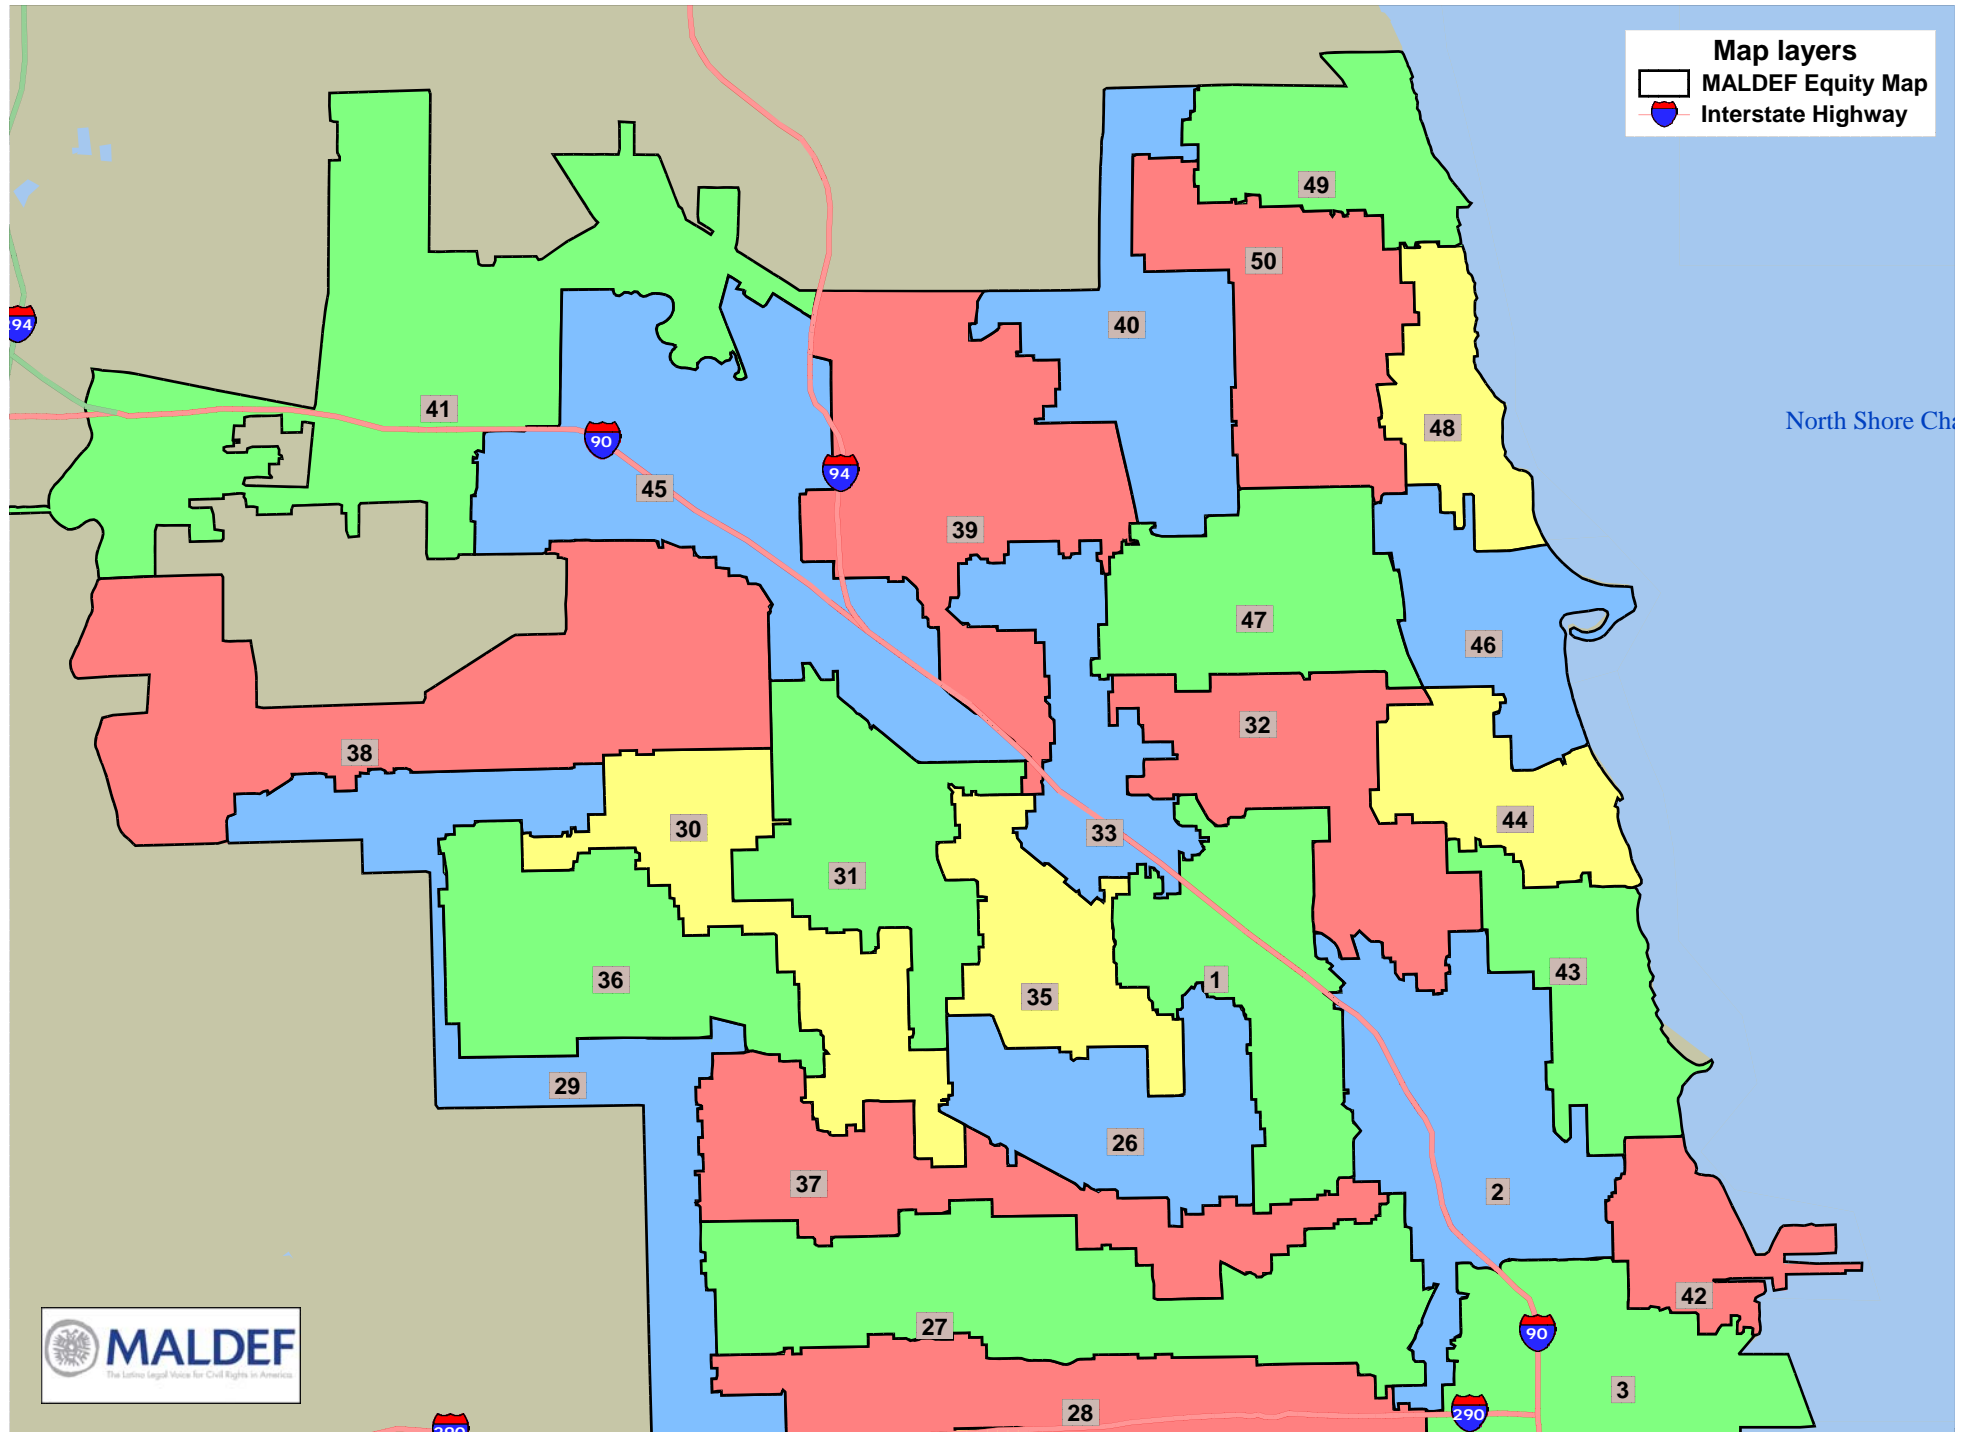

# Chicago IL - MALDEF Equity Map

# Chicago IL - MALDEF Equity Map - North Chicago

# Chicago IL - MALDEF Equity Map - Central Chicago

# Chicago IL - MALDEF Equity Map - Far South Side